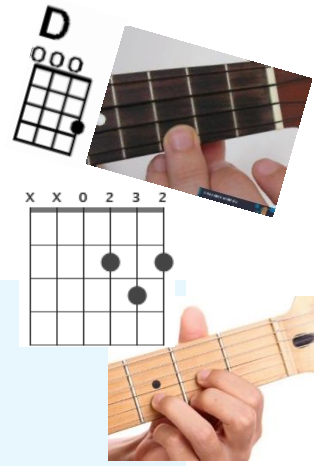

Komp – Summer edition

DU SKA FÅ LÄRA DIG:

- Att spela musik efter musikaliska mönster, såsom ackordföljder och kompmodeller på gitarr och ukulele.
- Att kompa till två kända populära sommarlåtar.
- Att tillsammans i grupp kunna spela och följa låtens form.

DU SKA FÅ LÄRA DIG GENOM ATT:

- Gemensamt gå igenom grepp och kompa till de båda låtarna.
- Självtesta att kompa på både ukulele och gitarr.
- Tillsammans, i ensembleform, få kompa samt att lyssna och spela på ett passande sätt till låten och övriga gruppen.

DITT ARBETE BEDÖMS UTIFRÅN DEN MÅN DU VISAR ATT DU KAN:

- Kompa på ukulele/gitarr och byta ackord med flyt.
- Spela med tajming och anpassa ditt kompa så att det passar till låten.